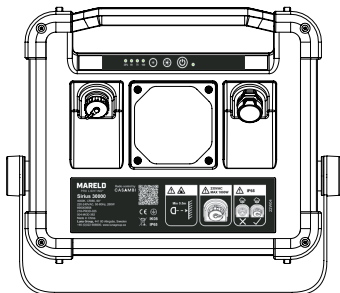

SVENSKA

Teknisk information

1. EFFEKT: 260 W
2. SPÄNNING: 220- 240 VAC
3. LJUSFLÖDE: 35 000 lumen
4. FÄRGTEMPERATUR: 4000 K
5. MÅTT LAMPA: 325X280X106 mm
6. KABELTYP: H07RN-F3*1.0 mm² X 10 M
7. KAPSLINGSKLASS: IP 65
8. VIKT: 6,5 kg

FARVETEMPERATUR: 4000 K

STØRRELSE: 325X280X106 mm

KABELTYPE: H07RN-F3*1.0 mm² X 10 M

BESKYTTELSEGRAD: IP 65

VÆGT: 6,5 kg

Lysniveau

Dimre ner/ dimre op

På/ Af