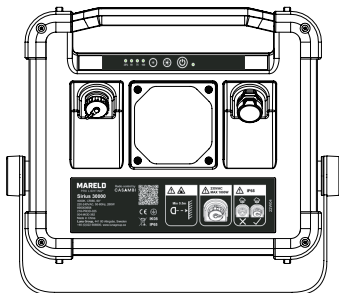

SLOVENČINA

Úroveň svetla   Strmievanie/rozjasňovanie   Zap./vyp.

Naskenujte na stiahnutie aplikácie

MARELU PRO LIGHTING® Sirius 30000 4000K, CR180, 60° 220-240VAC, 50-60Hz, 250W 69A000659 218-PROD-025 004-MOD-382 Made in China Luna Group, 441 80 Alingsås, Sweden +46 (0)322 606000, www.lunagroup.se	Radio control by CASAMBI	 CE IK08 IP65	 Min 0.5m	 230VAC MAX 1000W	 IP65	221W04