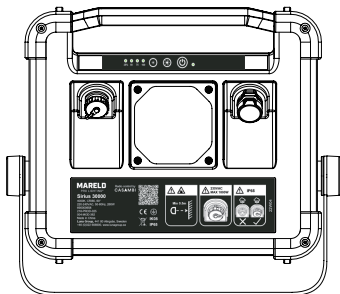

SVENSKA

Teknisk information

1. EFFEKT: 260 W
2. SPÄNNING: 220- 240 VAC
3. LJUSFLÖDE: 35 000 lumen
4. FÄRGTEMPERATUR: 4000 K
5. MÅTT LAMPA: 325X280X106 mm
6. KABELTYP: H07RN-F3*1.0 mm² X 10 M
7. KAPSLINGSKLASS: IP 65
8. VIKT: 6,5 kg

SPENNING: 220- 240 VAc

LYSSTRØM : 35 000 lumen

FARGETEMPERATUR: 4000 K

STØRRELSE: 325X280X106 mm

KABELTYPE: H07RN-F3*1.0 mm² X 10 M

KAPSLINGSGRAD: IP 65

Lysnivå Dimre ner/ dimre opp På/ Av

Skann for å laste ner Appen.