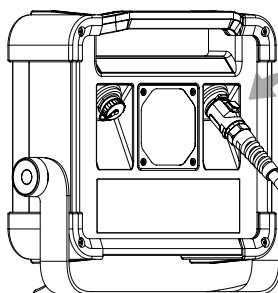

NORSK

690000666

Kabel

Trykk for å koble til

690000674

Koblingskabel