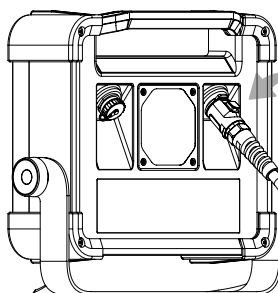

Spouštěcí kabel