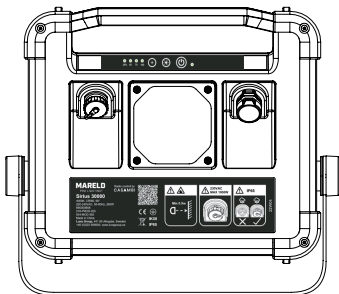

Apgaismojuma līmenis   Tumšināt / Gaišināt   Ieslēgt/Izslēgt

➔ Skenēt, lai lejupielādētu lietotni

MARELD PRO LIGHTING® Sirius 30000 4000K, CRI80, 60° 220-240VAC, 50-60Hz, 250W 696009658 218-PROD-025 004-MOD-382 Made in China Luna Group, #41 80 Alingsås, Sweden +46 (0)322 606000, www.lunagroup.se	Radio control by CASAMBI			230VAC MAX 1000W	IP65
	CE IK08 IP65	Min 0.5m			223V04