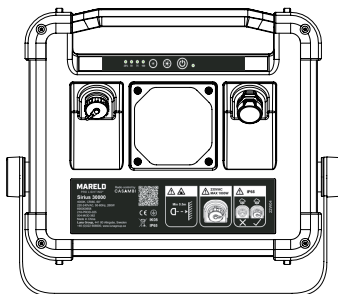

POLSKI

Poziom jasności światła Przyciemnianie / Rozjaśnianie Włącz/Wyłącz

Zeskanuj aby pobrać aplikację

MARELD PRO LIGHTING® Sirius 30000 4000K, CR180, 60° 220-240VAC, 50-60Hz, 250W 69A000659 218-PROD-025 004-MOD-382 Made in China Luna Group, 441 80 Alingsås, Sweden +46 (0)322 606000, www.lunagroup.se	Radio control by CASAMBI	 CE IK08 IP65	 Min 0.5m	 230VAC MAX 1000W	 IP65	221W04