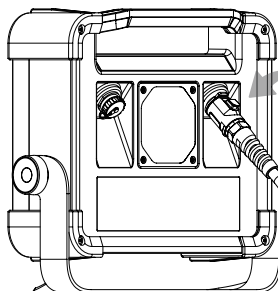

Käynnistyskaapeli