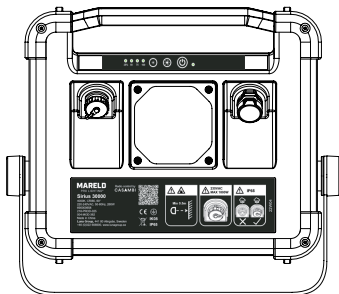

SVENSKA

Teknisk information

1. EFFEKT: 260 W
2. SPÄNNING: 220- 240 VAC
3. LJUSFLÖDE: 35 000 lumen
4. FÄRGTEMPERATUR: 4000 K
5. MÅTT LAMPA: 325X280X106 mm
6. KABELTYP: H07RN-F3*1.0 mm² X 10 M
7. KAPSLINGSKLASS: IP 65
8. VIKT: 6,5 kg

SVENSKA

Technical data

1. POWER 260 W
2. VOLTAGE 220~240 VAC
3. LUMINOUS FLUX 35,000 LM
4. CCT 4000 K
5. SIZE 325X280X106 mm
6. CABLE H07RN-F3*1.0 mm² X 10 M
7. ENCLOSURE CLASS IP65
8. WEIGHT 6,5 Kg

ENGLISH