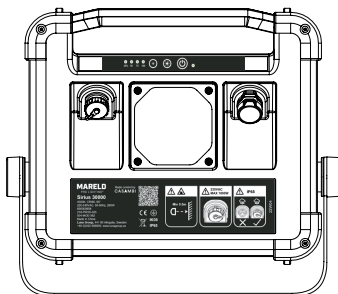

SUOMI

Valon kirkkaustaso Himmennys alas/Himmennys ylös On/Off-katkaisija

Lataa sovellus skannaamalla

MARELU
PRO LIGHTING®

Radio control by
CASAMBI

Sirius 30000
4000K, CR180, 60°
220-240VAC, 50-60Hz, 250W
69A000659
218-PROD-025
004-MOD-382
Made in China
Luna Group, 441 80 Alingsås, Sweden
+46 (0)322 606000, www.lunagroup.se

CE

IK08
IP65

Min 0.5m

230VAC
MAX 1000W

IP65

221W04