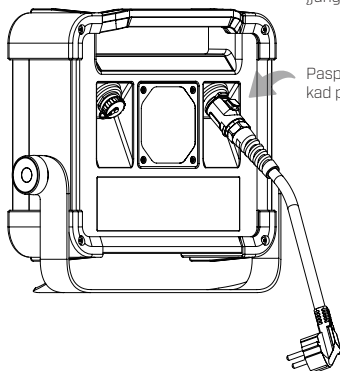

Įjungimo kabelis