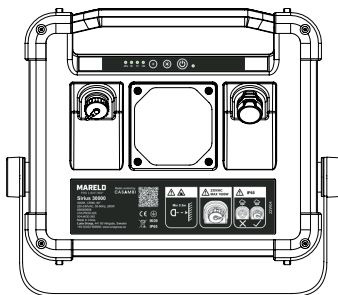

LIETUVIŠKAI

Šviesos lygis Sumažinti pritemdymą / PADIDINTI pritemdymą ĮJUNGTI/Išjungti

Nuskaitykite, kad
atsisiųstumėte PROGRAMĖLĘ

MARELD PRO LIGHTING® Sirius 30000 4900K, CR188, 60° 220-240V/AC, 50-60Hz, 250W 690000658 218-PROD-025 694-MGD-362 Made in China Luna Group, 441 80 Alingsås, Sweden +46 (0)322 606000, www.lunagroup.se	Radio control by CASAMBI CE IK08 IP65	 Min 0.5m 	 230VAC MAX 1000W 	 IP65 	22W/04