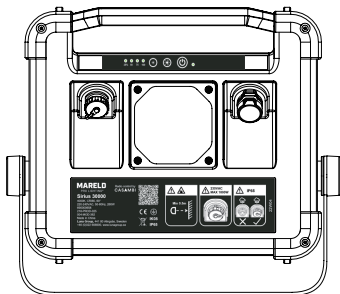

Valgustugevus Hämaramaks/heledamaks DN/OFF

Äpi allalaadimiseks skaneeri

MARELD PRO LIGHTING® Sirius 30000 4000K, CR180, 60° 220-240VAC, 50-60Hz, 250W 69A000659 218-PROD-025 004-MOD-382 Made in China Luna Group, 441 80 Alingsås, Sweden +46 (0)322 606000, www.lunagroup.se	Radio control by CASAMBI CE IK08 IP65	Min 0.5m	230VAC MAX 1000W	IP65	223W/04	
						IK08 IP65