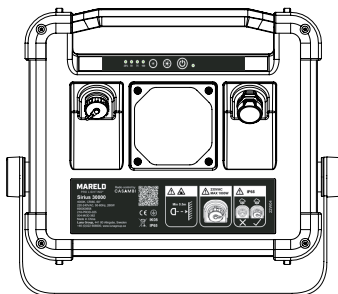

SVENSKA

Teknisk information

1. EFFEKT: 260 W
2. SPÄNNING: 220- 240 VAC
3. LJUSFLÖDE: 35 000 lumen
4. FÄRGTEMPERATUR: 4000 K
5. MÅTT LAMPA: 325X280X106 mm
6. KABELTYP: H07RN-F3*1.0 mm² X 10 M
7. KAPSLINGSKLASS: IP 65
8. VIKT: 6,5 kg

SVENSKA

Technical data

1. POWER 260 W
2. VOLTAGE 220~240 VAC
3. LUMINOUS FLUX 35,000 LM
4. CCT 4000 K
5. SIZE 325X280X106 mm
6. CABLE H07RN-F3*1.0 mm² X 10 M
7. ENCLOSURE CLASS IP65
8. WEIGHT 6,5 Kg

ENGLISH