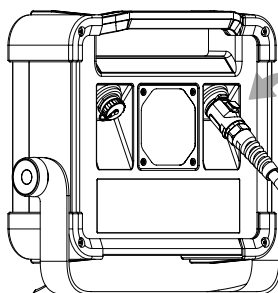

Stlačte na pripojenie

690000674

Prepojovací kábel