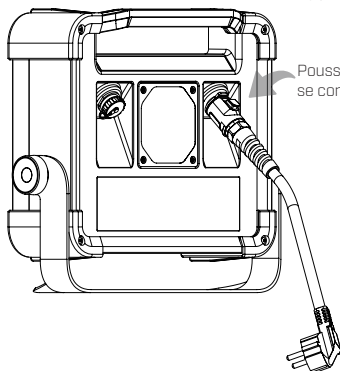

690000666

Câble de démarrage

Pousser pour
se connecter

690000674

Câble de connexion